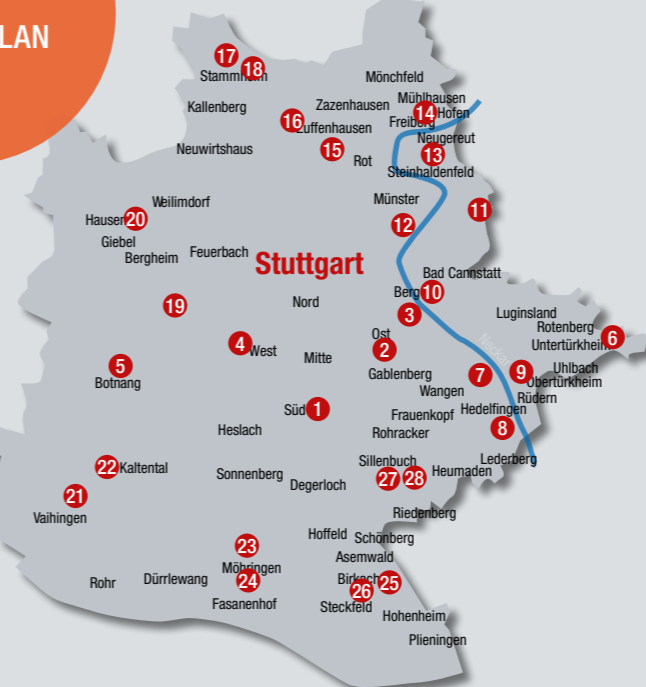

Anmeldung:

Alle Kinder können ab dem **21.09.2022 bei den Einrichtungen** angemeldet werden. Wählen Sie für Ihr Kind (bzw. Ihre Kinder) ein Ferienzziel aus, nehmen Sie mit der jeweiligen Einrichtung Kontakt auf und melden Ihr Kind direkt bei der Einrichtung an. Die Bezahlung Ihres persönlichen Eigenanteils erfolgt direkt vor Ort. Gerne können Sie zu Beginn des Schuljahres gleich mehrere Ferienabschnitte buchen und Ihrem Kind somit bei Bedarf rechtzeitig einen Betreuungsplatz sichern. Die Bezahlung erfolgt in diesem Fall gleich für alle gebuchten Ferienwochen. Für Kinder, die kein Betreuungsangebot an der Schule in Anspruch nehmen, läuft die Anmeldung identisch ab. Sie kommen zunächst auf eine Warteliste und werden nach Ablauf der Frist (12.10.2022) von der Einrichtung über die Möglichkeit einer Teilnahme und die entsprechenden Kosten informiert. In beiden Fällen erhalten Sie nach Zahlungseingang eine Anmeldebestätigung.

Bitte beachten:

- **Anmeldungen erfolgen immer für ganze Ferienblöcke**
- **das Angebot beinhaltet keinen Transfer (Ausnahme: Waldheim)**
- **es können zusätzliche Kosten für Verpflegung, Ausflüge etc. anfallen**
- **besondere Vereinbarungen sind ggf. direkt mit der jeweiligen Einrichtung zu treffen**
- **Änderungen oder Absage vorbehalten**

LAGEPLAN

1 Etzelfarm	15 Kinder- und Jugendfarm Zuffenhausen
2 Kinder- und Jugendhaus Ostend	16 Kinder- und Jugendhaus Zuffenhausen
3 Aktivspielplatz Raitelsberg	17 Jugendfarm Stammheim
4 Abenteuerspielplatz West	18 Kinder- und Jugendhaus Stammheim
5 Kindertreff Botnang	19 Waldheim Feuerbacher Tal
6 KJH Café Ratz Untertürkheim	20 Kinder- und Jugendhaus Giebel
7 Kinder- und Jugendhaus Wangen B10	21 Kinder- und Jugendhaus Vaihingen
8 Abenteuerspielplatz Dürrbachtal	22 Jugendfarm Elsental
9 KJH villa jo Obertürkheim	23 Jugendfarm Möhringen-Vaihingen
10 dasCANN Jugendhaus	24 Kinder- und Jugendhaus Möhringen
11 Stadtteilbauernhof Bad Cannstatt	25 Jugendfarm Birkach
12 KiU-Kindertreff	26 Kinder- und Jugendhaus Birkach
13 Abenteuerspielplatz Neu-Stein-Hofen	27 Jugendhaus Sillenbuch
14 Kinder- und Jugendhaus Freiberg M9	28 Schülercafé Alberta